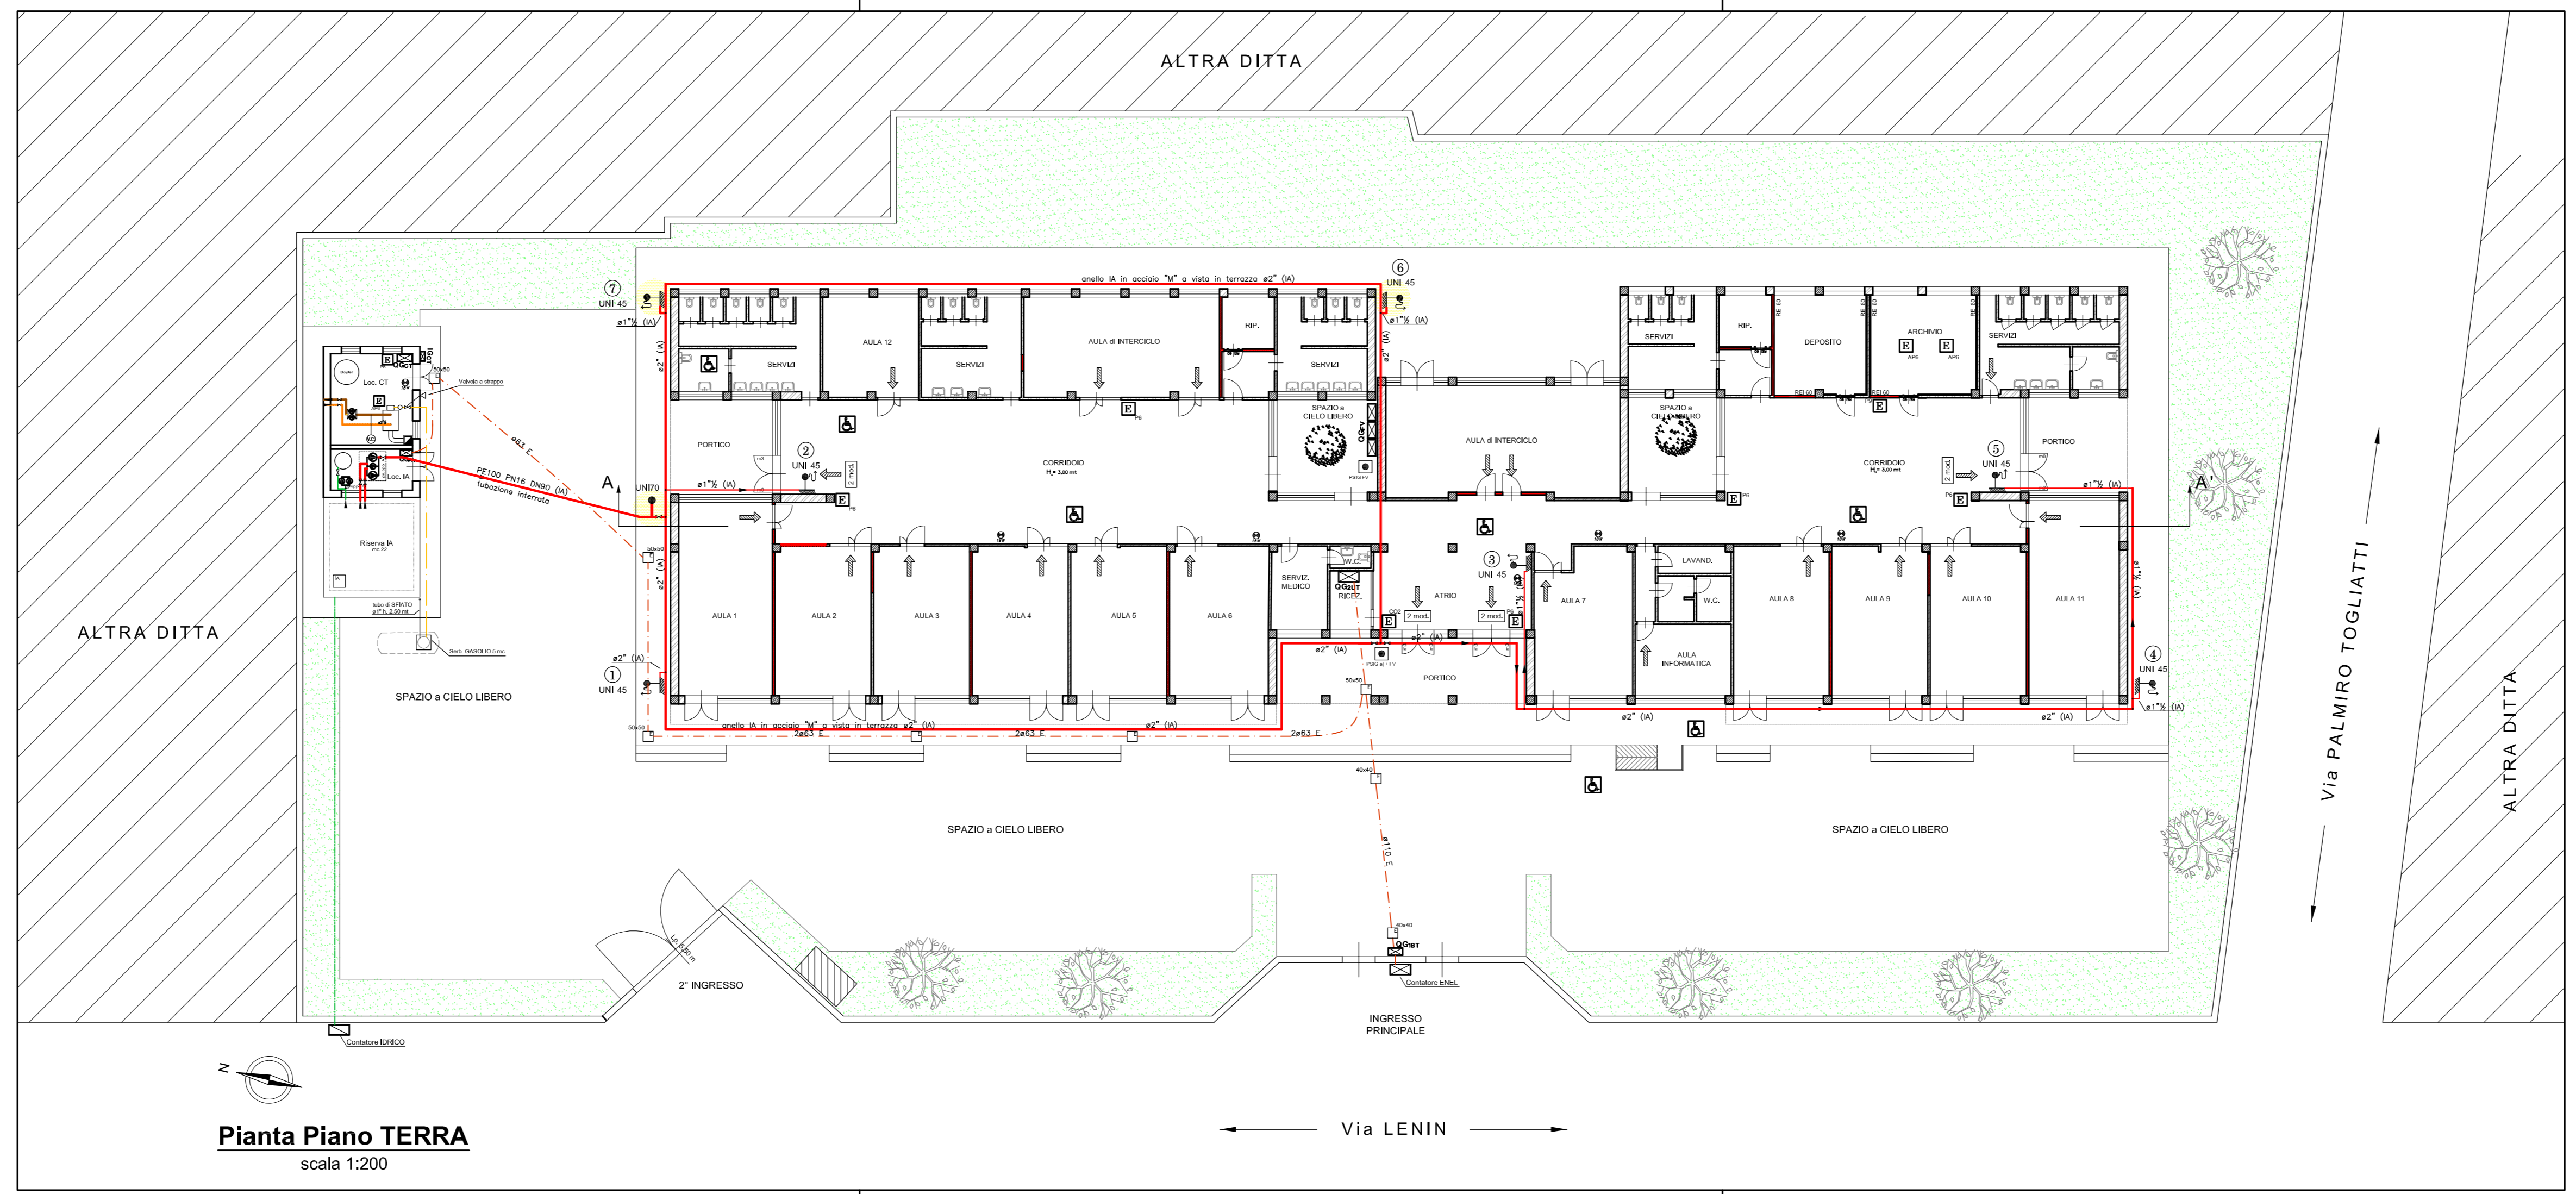

COMUNE di MISTERBIANCO
Provincia di CATANIA

LAVORI di ADEGUAMENTO ANTINCENDIO del
PLESSO SCOLASTICO COMUNALE denominato:
"I.C. PADRE PIO da PIETRALCINA" Plesso di Via LENIN
- Corpo D - (SCUOLA MATERNA)

DENOMINAZIONE: **Pianta Piano TERRA**
con ADEGUAMENTO ANTINCENDIO

TAVOLA: **1A-IA**

SCALA: 1:200 - 1:2000

DATA: _____

PARERI:

PROGETTISTA:
Ing. Vincenzo ORLANDO (U.T.C.)

Coordinatore in materia di sicurezza per la progettazione e la esecuzione dell'opera:
Geom. Sebastiano SAGLIMBENE (U.T.C.)

R.U.P.:
Geom. Francesco RIZZO (U.T.C.)

Pianta Piano TERRA
scala 1:200

LEGENDA

	ESTINTORE a <u>POLVERE</u> da 6 Kg omologato dal Min.Int. (34A-233 BC)
	ESTINTORE ad <u>ANIDRIDE CARBONICA</u> da 5 Kg di tipo 113 B
	ESTINTORE a <u>POLVERE</u> da 6 Kg di tipo <u>AUTOMATICO</u>
	QUADRO ELETTRICO <u>GENERALE</u>
	QUADRO ELETTRICO di <u>ZONA</u>
	INDICAZIONE delle VIE di ESODO: <u>VERSO L'ALTO</u>
	INDICAZIONE delle VIE di ESODO: <u>ORIZZONTALE</u>
	INDICAZIONE delle VIE di ESODO: <u>VERSO IL BASSO</u>
	INDICAT. LUMINOSO delle VIE di USCITA (<u>USCITA di SICUREZZA</u>) (11÷18W)220V
	LAMPADA di EMERGENZA (autonoma ad alimentazione da rete 220V)(11÷18 W)
	MANIGLIONE ANTIPANICO a "3" PUNTI di CHIUSURA
	MANIGLIONE ANTIPANICO ad "1" PUNTO di CHIUSURA
	PORTA RESISTENTE AL FUOCO <u>REI</u> (Lp=Larghezza di Passaggio UTILE)
	PULSANTE SOTTOVETRO di SGANCIO INTERRUTTORE ELETTRICO GENERALE (...)
	GRUPPO ELETTROPOMPA (IA) Idrico ANTINCENDIO
	IDRANTE a MURO con CASSETTA e TUBAZIONE FLESSIBILE e LANCIA regolabile UNI 45 mm e/o 70 mm, UGELLO 11÷12 mm
	ATTACCO per AUTOMEZZI VV.F. tipo UNI 70 mm FEMMINA per l'ADDUZIONE dal VV.F.
	ATTACCO per AUTOMEZZI VV.F. tipo UNI 100 mm FEMMINA per il PRELIEVO dei VV.F.
	rete idrica antincendio <u>ESTERNA</u>
	rete idrica antincendio (<u>SOTTOTRACCIA</u>); (gt) giunto di transizione PE-acciaio
	PULSANTE SEGNALAZIONE ALLARME INCENDIO
	Catenaccioli elettromagnetici
	INDICATORE LUMINOSO ALLARME INCENDIO
	INDICATORE ACUSTICO ALLARME INCENDIO
	RIVELATORE di FUMO/CENTRALE di RIVELAZIONE FUMI