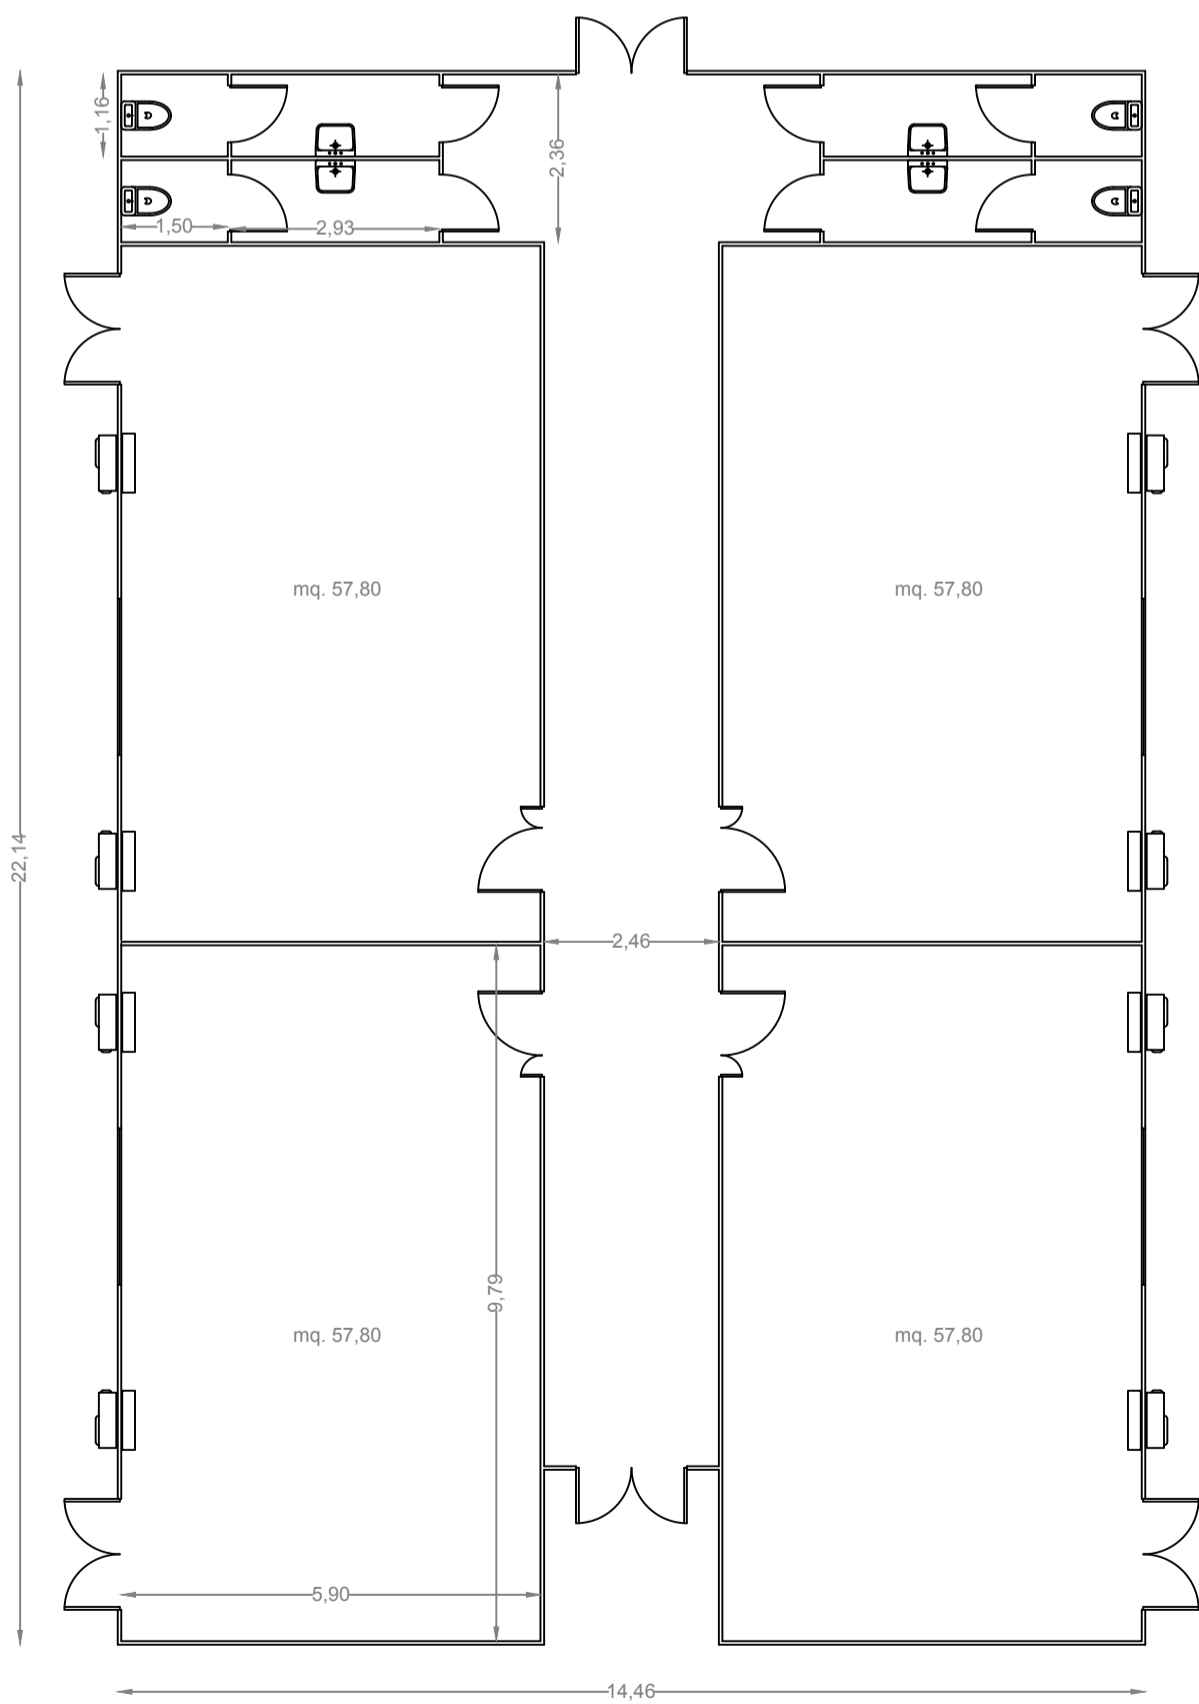

ubicazione dei moduli di tipo "A"  
presso l'I.C. Leonardo da Vinci

Struttura modulare tipo "A"

### TAVOLA UNICA

scala 1:1000 - 1:100

- Pianta strutture modulari
- Foto satellitari con inserimento dei moduli

elaborazione: ottobre 2020

progettazione  
geom. Saglimbene Sebastiano

PARERI