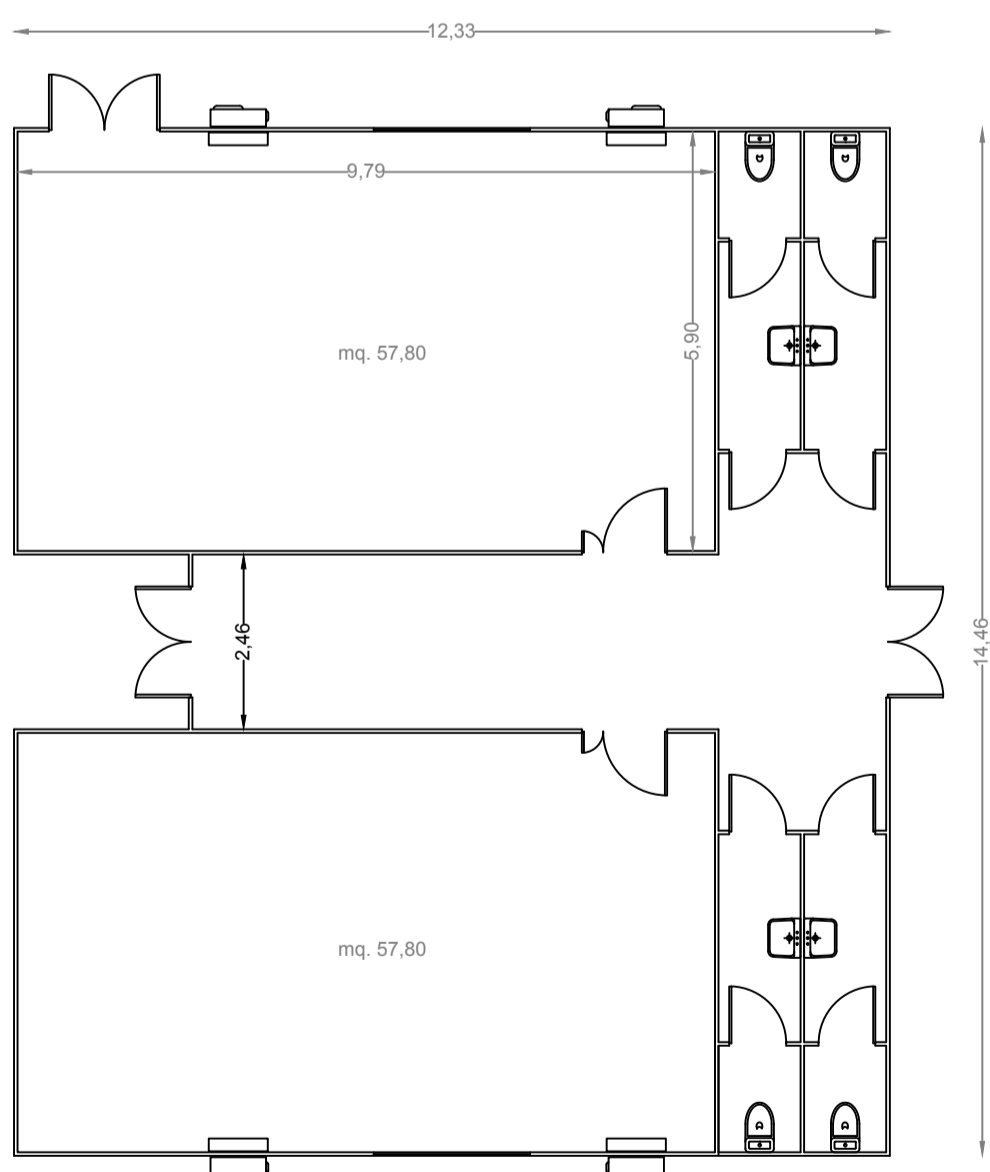

Struttura modulare tipo "B"

TAVOLA UNICA

scala 1:1000 - 1:100

- Pianta strutture modulari
- Foto satellitari con inserimento dei moduli

elaborazione: ottobre 2020

progettazione
geom. Saglimbene Sebastiano

PARERI